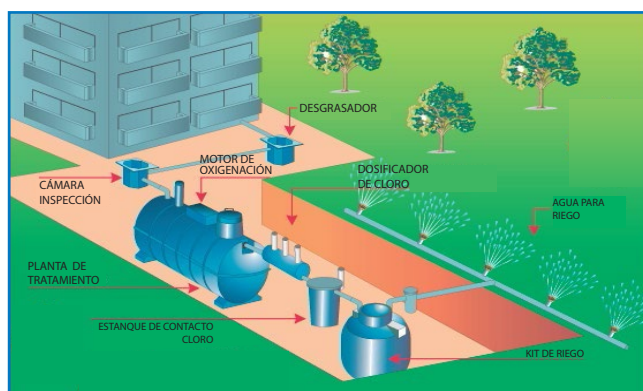

## DOLCH P3000S

Planta de tratamiento de aguas para 10 habitantes (equivalentes)

### REUTILIZA EL AGUA

Permite la reutilización del agua tratada -kit de riego- o bombeo a canal de evacuación.

### BFO

Elimina los lodos en forma de gas mediante *Bio Filtración Orgánica* (BFO).

### Instalación completa

La instalación incluye :

- Conexión y montaje de planta de tratamiento, equipo de desinfección, kit de riego (opcional), conducción de alcantarillado con PVC 110 mm., conexión eléctrica, supervisión de excavaciones, PVC, fitting, puesta en marcha, capacitación y manual de operación.