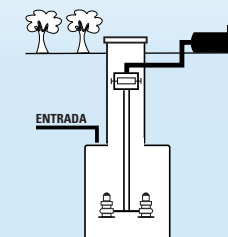

## OPCIONALES PARA LA PLANTA

Motor de oxigenación  
Rendimiento de flujo  
30 a 250 ltrs/min

Cámara  
desengrasadora

Kit de riego  
o evacuación  
con motobomba

Estación elevadora  
para aguas servidas