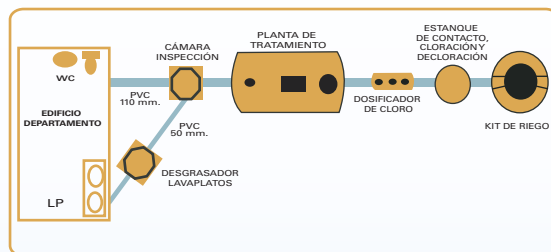

## DOLCH P3000S

Planta de tratamiento de aguas para 10 habitantes (equivalentes)

### REUTILIZA EL AGUA

Permite la reutilización del agua tratada -kit de riego- o bombeo a canal de evacuación.

### BFO

Elimina los lodos en forma de gas mediante *Bio Filtración Orgánica* (BFO).